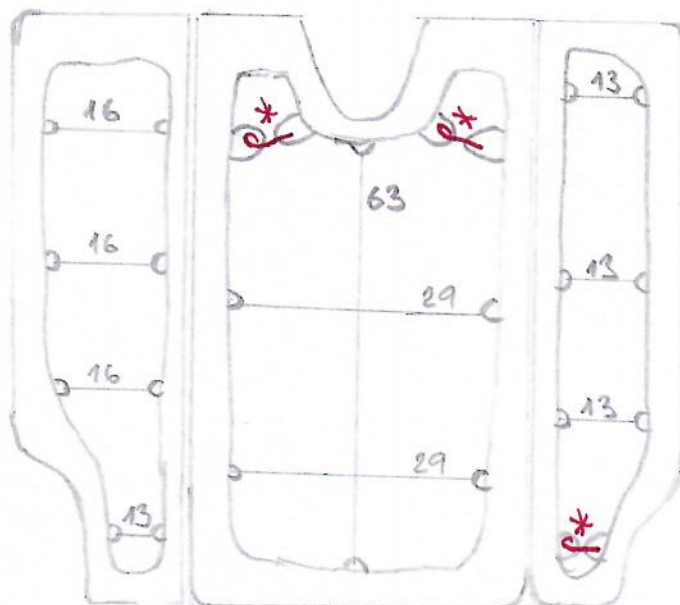

100 707 613 Jersey Heckbett Grand California 680

- 1x 58 cm m. Haken
- 2x 29 cm m. Haken
- 3x 16 cm m. Haken
- * 6x Haken alleine

100 707 612 Plüsch Heckbett Grand California 680

- 1x 63 cm m. Haken
- 2x 29 cm m. Haken
- 3x 16 cm m. Haken
- 4x 13 cm m. Haken
- * 3x Haken alleine

100 707 609 Heckbett Grand California 600

Jersey

3 x 21 cm m. Haken
1 x 18 cm m. Haken

100 707 608 Heckbett Grand California 600

Plüsch

1 x 58 cm m. Haken
2 x 29 cm m. Haken
1 x 24 cm m. Haken
2 x 21 cm m. Haken
* 1 x Haken alleine

100 707 611 Jersey Hochbett Grand California 600

2x 45 cm m. Haken
2x 21 cm m. Haken

100 707 610 Rüsche Hochbett Grand California 600

2x 29 cm m. Haken
2x 23 cm m. Haken