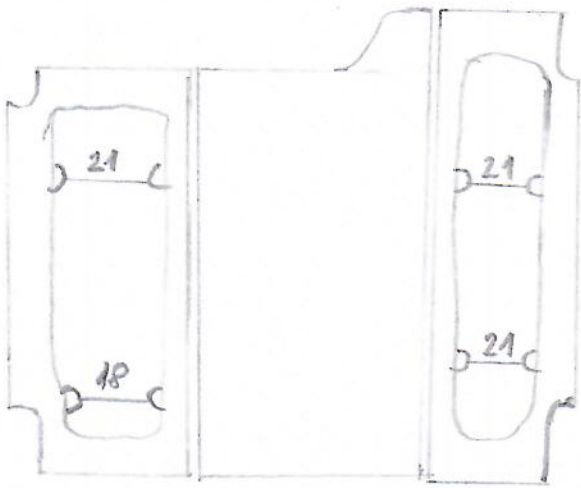

100 707 613 Jersey Heckbett Grand California 680

- 1x 58 cm m. Haken
- 2x 29 cm m. Haken
- 3x 16 cm m. Haken
- * 6x Haken alleine

100 707 612 Plüsch Heckbett Grand California 680

- 1x 63 cm m. Haken
- 2x 29 cm m. Haken
- 3x 16 cm m. Haken
- 4x 13 cm m. Haken
- * 3x Haken alleine

100 707 609 Heckbett Grand California 600

Jersey

3 x 21 cm m. Haken
1 x 18 cm m. Haken

100 707 608 Heckbett Grand California 600

Plüsch

1 x 58 cm m. Haken
2 x 29 cm m. Haken
1 x 24 cm m. Haken
2 x 21 cm m. Haken
* 1 x Haken alleine

100 707 611 Jersey Hochbett Grand California 600

2x 45 cm m. Haken
2x 21 cm m. Haken

100 707 610 Rüsche Hochbett Grand California 600

2x 29 cm m. Haken
2x 23 cm m. Haken