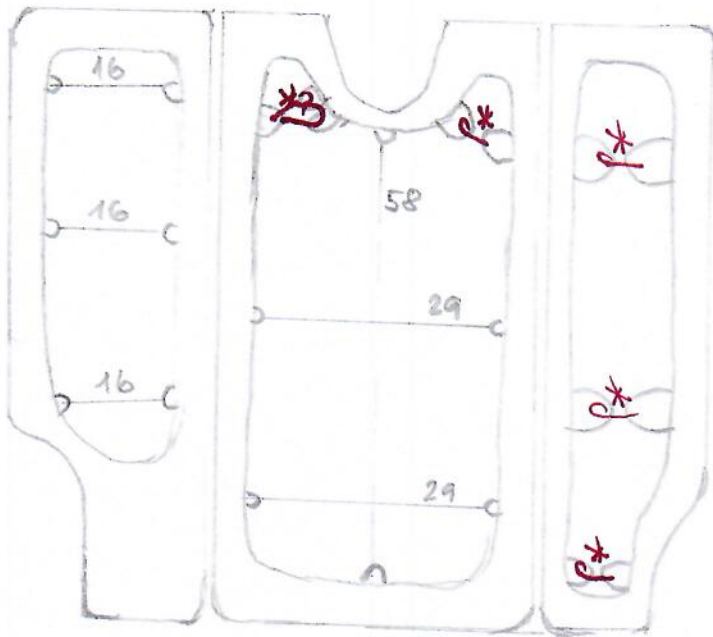

100 707 613 Jersey Heckbett Grand California 680

- 1x 58 cm m. Haken
- 2x 29 cm m. Haken
- 3x 16 cm m. Haken
- * 6x Haken alleine

100 707 612 Plüsch Heckbett Grand California 680

- 1x 63 cm m. Haken
- 2x 29 cm m. Haken
- 3x 16 cm m. Haken
- 4x 13 cm m. Haken
- * 3x Haken alleine

100 707 609 Heckbett Grand California 600

Jersey

3 x 21 cm m. Haken
1 x 18 cm m. Haken

100 707 608 Heckbett Grand California 600

Plüsch

1 x 58 cm m. Haken
2 x 29 cm m. Haken
1 x 24 cm m. Haken
2 x 21 cm m. Haken
* 1 x Haken alleine

100 707 611 Jersey Hochbett Grand California 600

2x 45 cm m. Haken
2x 21 cm m. Haken

100 707 610 Rüsche Hochbett Grand California 600

2x 29 cm m. Haken
2x 23 cm m. Haken