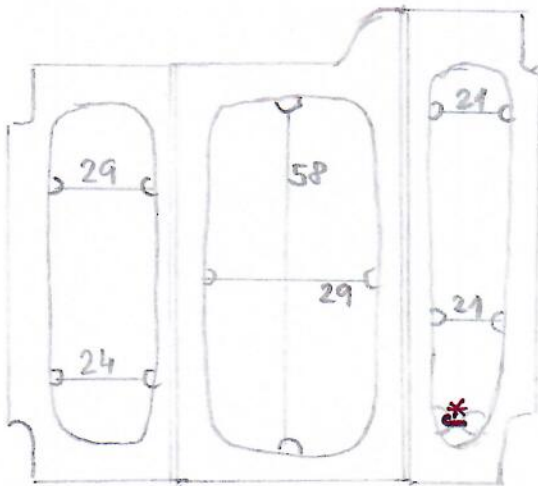

100 707 613 Jersey Heckbett Grand California 680

- 1x 58 cm m. Haken
- 2x 29 cm m. Haken
- 3x 16 cm m. Haken
- * 6x Haken alleine

100 707 612 Plüsch Heckbett Grand California 680

- 1x 63 cm m. Haken
- 2x 29 cm m. Haken
- 3x 16 cm m. Haken
- 4x 13 cm m. Haken
- * 3x Haken alleine

100 707 609 Heckbett Grand California 600

Jersey

3 x 21 cm m. Haken
1 x 18 cm m. Haken

100 707 608 Heckbett Grand California 600

Plüsch

1 x 58 cm m. Haken
2 x 29 cm m. Haken
1 x 24 cm m. Haken
2 x 21 cm m. Haken
* 1 x Haken alleine

100 707 611 Jersey Hochbett Grand California 600

2x 45 cm m. Haken
2x 21 cm m. Haken

100 707 610 Rüsche Hochbett Grand California 600

2x 29 cm m. Haken
2x 23 cm m. Haken